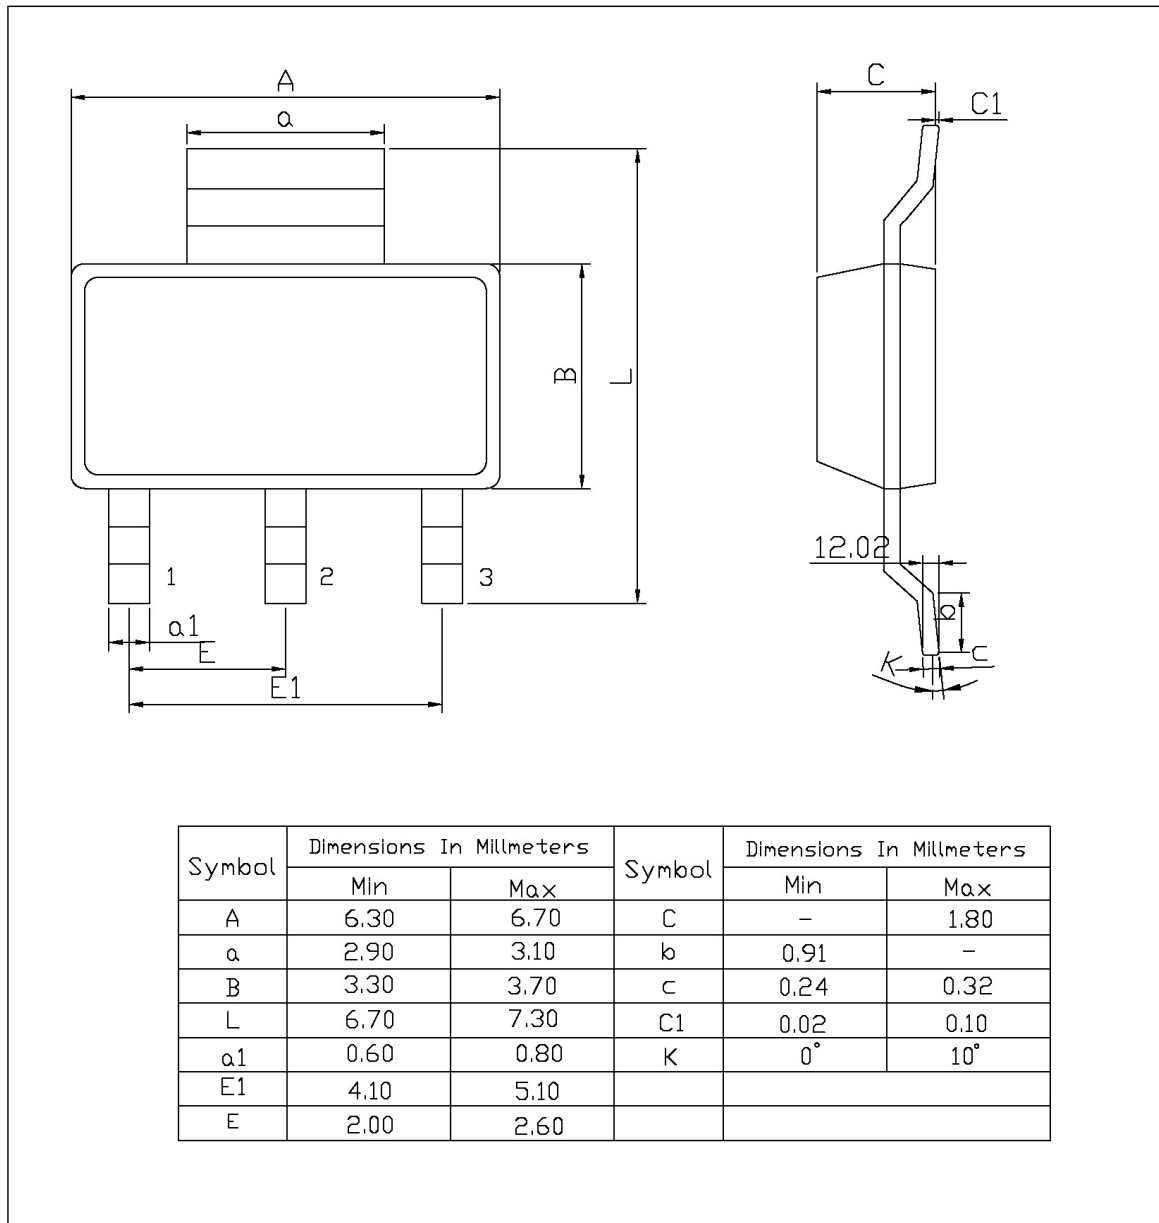

SOT-223 外形尺寸图

SOT-223

单位: mm

Rev.01 201901