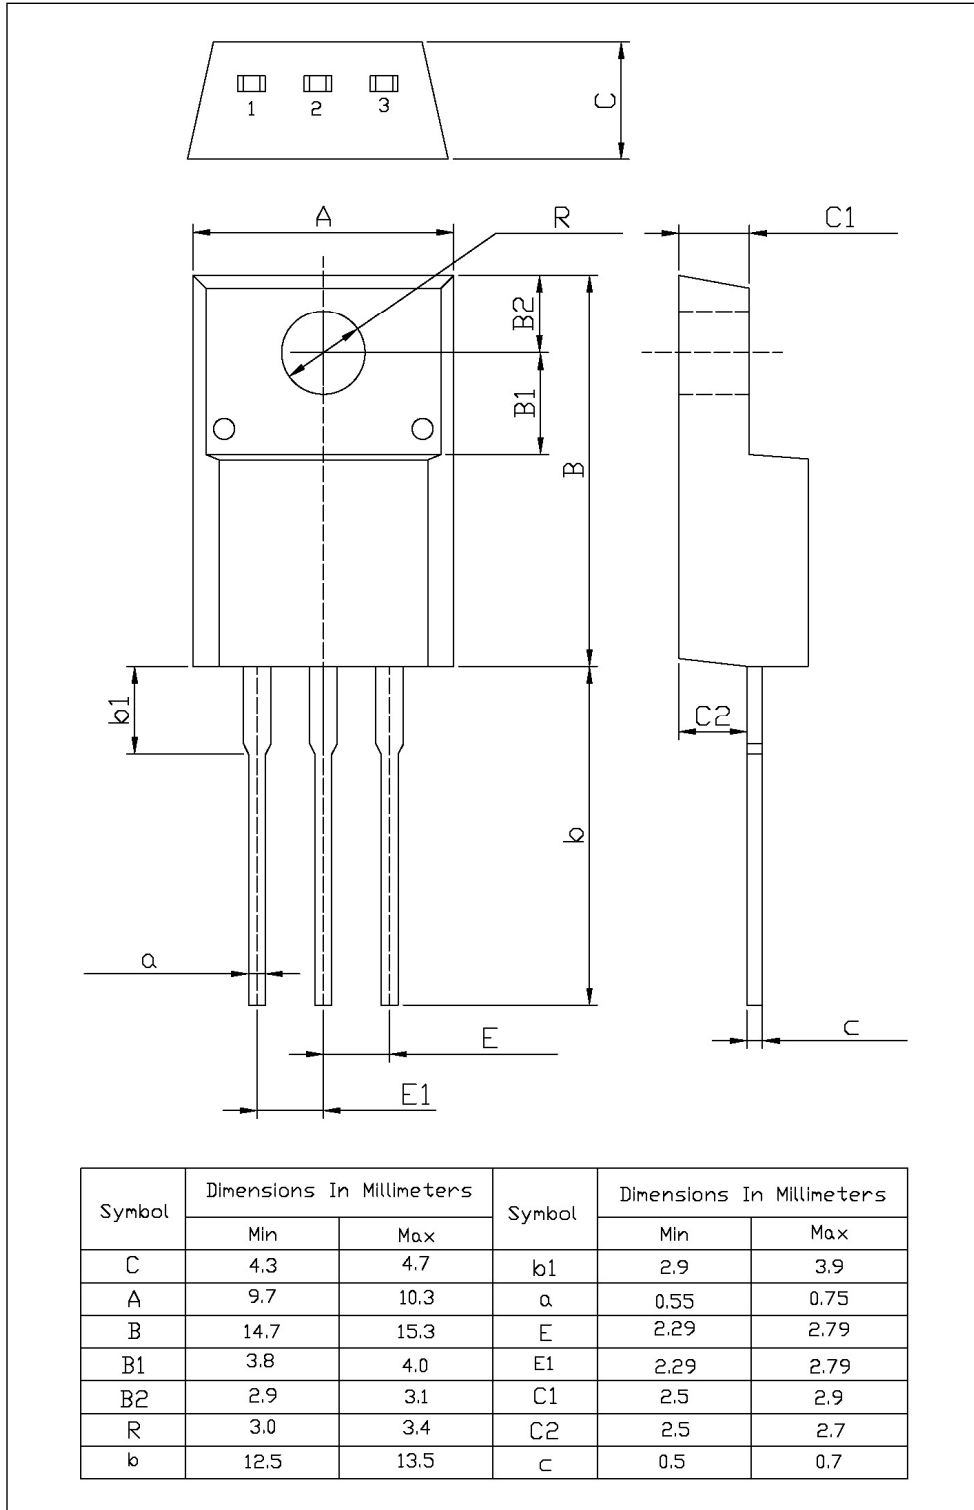

TO-220F 外形尺寸图

TO-220F

单位: mm

Rev.01 201901